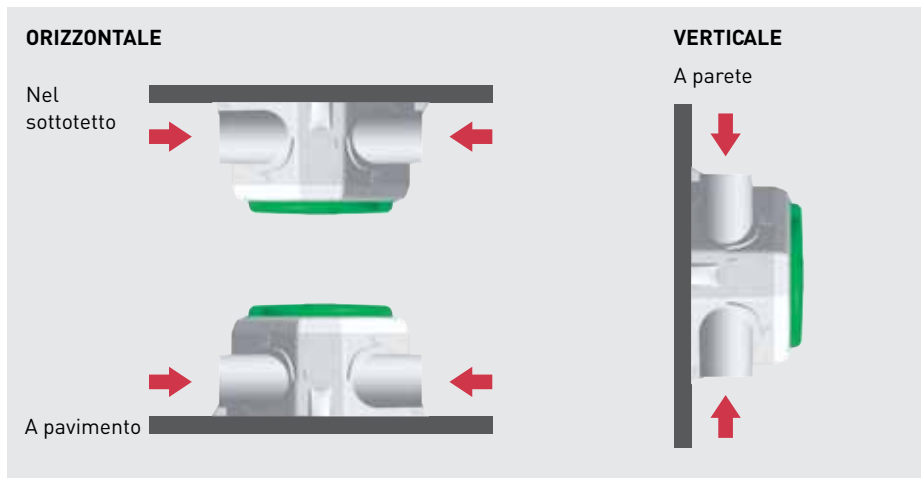

Gruppo di estrazione che assicura il rinnovo permanente dell'aria in abitazioni unifamiliari e in abitazioni collettive individualmente.

Il sistema si completa con l'utilizzo di bocchette di estrazione autoregolabili BAR (installate in bagni, toilette e cucine) e aeratori autoregolabili EC-ECA che immettono aria esterna nella sala da pranzo, salone e camere da letto. La serie dispone di un modello CO₂ che regola la sua portata proporzionalmente alla concentrazione di CO₂ captata dalla sonda.

Versioni

OZEO-E ECOWATT con controllo remoto a filo (non incluso).

OZEO-E ECOWATT RF con controllo remoto a per radiofrequenza (incluso).

OZEO-E ECOWATT CO2 con controllo remoto a radiofrequenza e sonda CO₂ (incluso).

Caratteristiche

- Motore a 3 velocità con una velocità fissa e 2 regolabili.
- 4 attacchi d'aspirazione Ø 125 mm per bagni, toilette e cucine, smontabili e con giunto integrato e orientabile a 90°.
- 1 attacco di scarico, da Ø 125 mm per il condotto di evacuazione, orientabile a 360°.
- 3 tappi di chiusura per gli attacchi non utilizzati.
- Base per facilitare il montaggio a parete o soffitto.
- Sonda CO₂ senza fili per il modello OZEO-E ECOWATT CO2.
- Controllo remoto senza fili a 3 velocità per i modelli OZEO-E ECOWATT RF e OZEO-E ECOWATT CO2.

* Todas las versiones.

CURVE CARATTERISTICHE

SERIE OZEO-E ECOWATT - SISTEMA CENTRALIZZATO AUTOREGOLABILE

1. Ingresso aria autoregolabile ECA
2. Bocchetta di estrazione autoregolabile BARJ / BARP
3. Bocchetta di estrazione BDOP
4. Condotti in PVC o rettangolare di plastica
5. Gruppo di ventilazione OZEO-E ECOWATT
6. Terminale da tetto CT