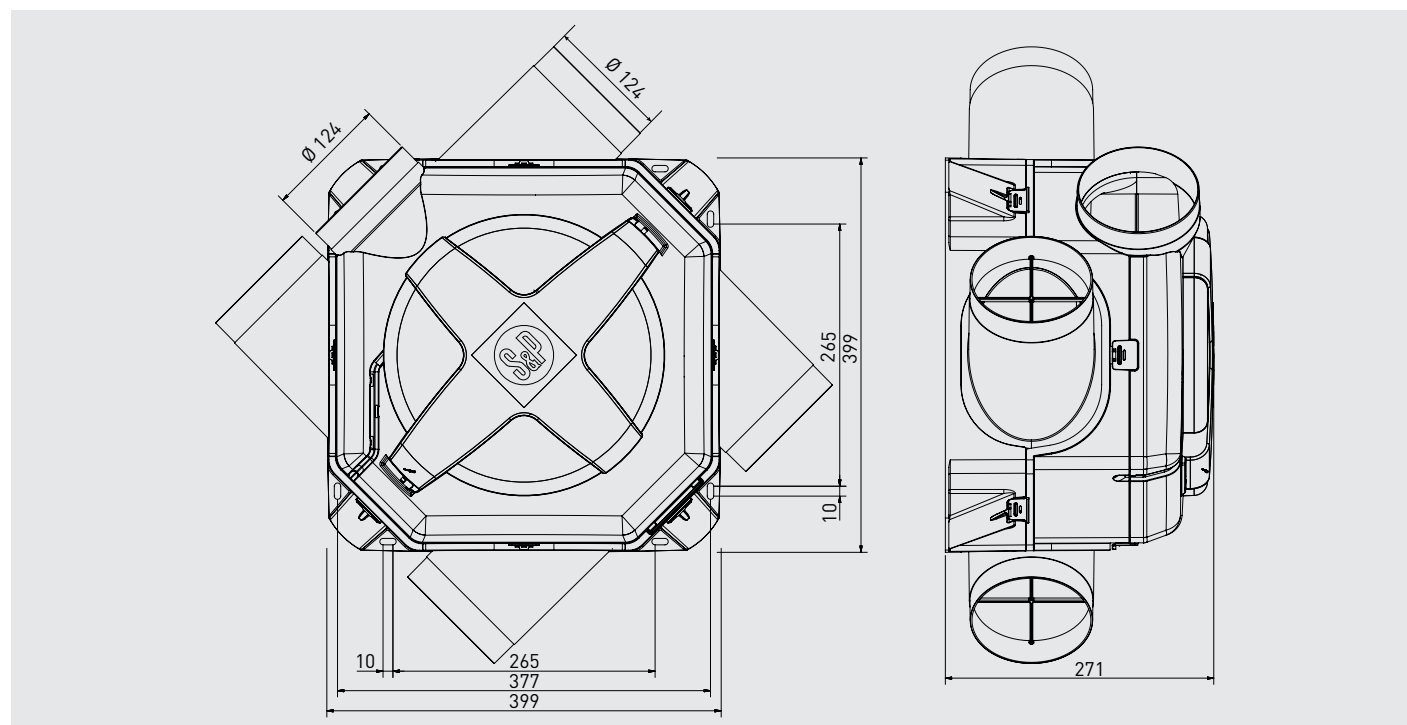

TABELLA DI SELEZIONE

m² cucina	Tabella delle portate in m³/h					Velocità
	Cucina	1 bagno	2 bagni	3 bagni	Totale	OZE0-E ECOWATT
4	30	54	-	-	84	1
4	30	54	54	-	138	2
4	30	54	54	54	192	3
6	45	54	-	-	99	1
6	45	54	54	-	153	2
6	45	54	54	54	207	3
8	60	54	-	-	114	2
8	60	54	54	-	168	2
8	60	54	54	54	222	3
10	72	54	-	-	126	2
10	72	54	54	-	180	2
10	72	54	54	54	234	3
12	87	54	-	-	141	2
12	87	54	54	-	195	3
12	87	54	54	54	249	3
14	100	54	-	-	154	2
14	100	54	54	-	208	3
14	100	54	54	54	262	3
16	115	54	-	-	169	3
16	115	54	54	-	223	3
16	115	54	54	54	277	3
20	144	54	-	-	198	3
20	144	54	54	-	252	3
20	144	54	54	54	306	3

DIMENSIONI (mm)