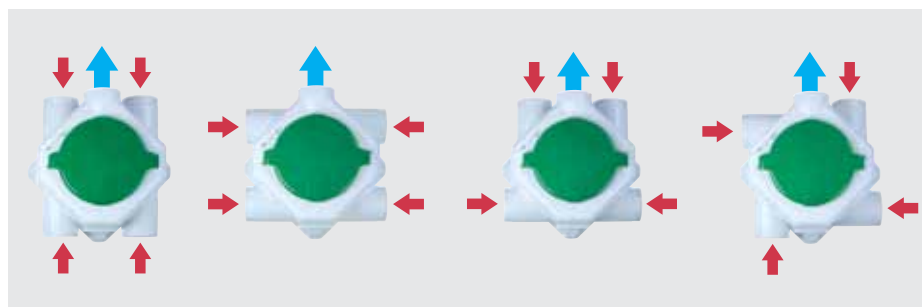

Flessibilità

ectechnology

Applicazioni specifiche