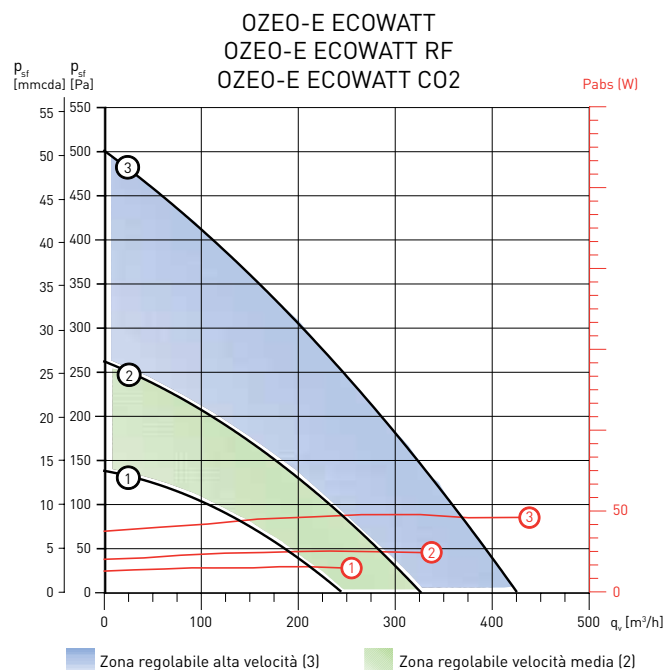

Caratteristiche

- Motore a 3 velocità con una velocità fissa e 2 regolabili.
- 4 attacchi d'aspirazione Ø 125 mm per bagni, toilette e cucine, smontabili e con giunto integrato e orientabile a 90°.
- 1 attacco di scarico, da Ø 125 mm per il condotto di evacuazione, orientabile a 360°.
- 3 tappi di chiusura per gli attacchi non utilizzati.
- Base per facilitare il montaggio a parete o soffitto.
- Sonda CO₂ senza fili per il modello OZEO-E ECOWATT CO2.
- Controllo remoto senza fili a 3 velocità per i modelli OZEO-E ECOWATT RF e OZEO-E ECOWATT CO2.

Tipo di montaggio

Flessibilità

ectechnology

Applicazioni specifiche

**CONTROL REMOTO
 OZEO-E ECOWATT RF**
 Comando senza fili a
 3 velocità, incluso nel
 prodotto.

**CONTROL REMOTO
 OZEO-E ECOWATT CO2**
 Comando senza fili a
 3 velocità, incluso nel
 prodotto.

**CONTROL REMOTO CON
 SONDA CO2**
 Comando senza fili a
 3 velocità o a velocità
 proporzionale in funzione
 del grado di CO₂, incluso nel
 prodotto.

CARATTERISTICHE TECNICHE

Modello	Motore	Tensione (V)	Potenza assorbita massima (W)		Intensità assorbita massima (A)		Pressione sonora irradiata Lp(a) a 3 m. (dB(A))
			V1	V2	V3	V1	
OZEO-E ECOWATT*	CC	230	V1	15,5	V1	0,15	29,6 (150 m ³ /h - 44 Pa)
			V2	25	V2	0,23	40,6 (225 m ³ /h - 100 Pa)
			V3	48	V3	0,4	46 (325 m ³ /h - 150 Pa)

* Todas las versiones.

CURVE CARATTERISTICHE

SERIE OZEO-E ECOWATT - SISTEMA CENTRALIZZATO AUTOREGOLABILE

1. Ingresso aria autoregolabile ECA
2. Bocchetta di estrazione autoregolabile BARJ / BARP
3. Bocchetta di estrazione BDOP
4. Condotti in PVC o rettangolare di plastica
5. Gruppo di ventilazione OZEO-E ECOWATT
6. Terminale da tetto CT